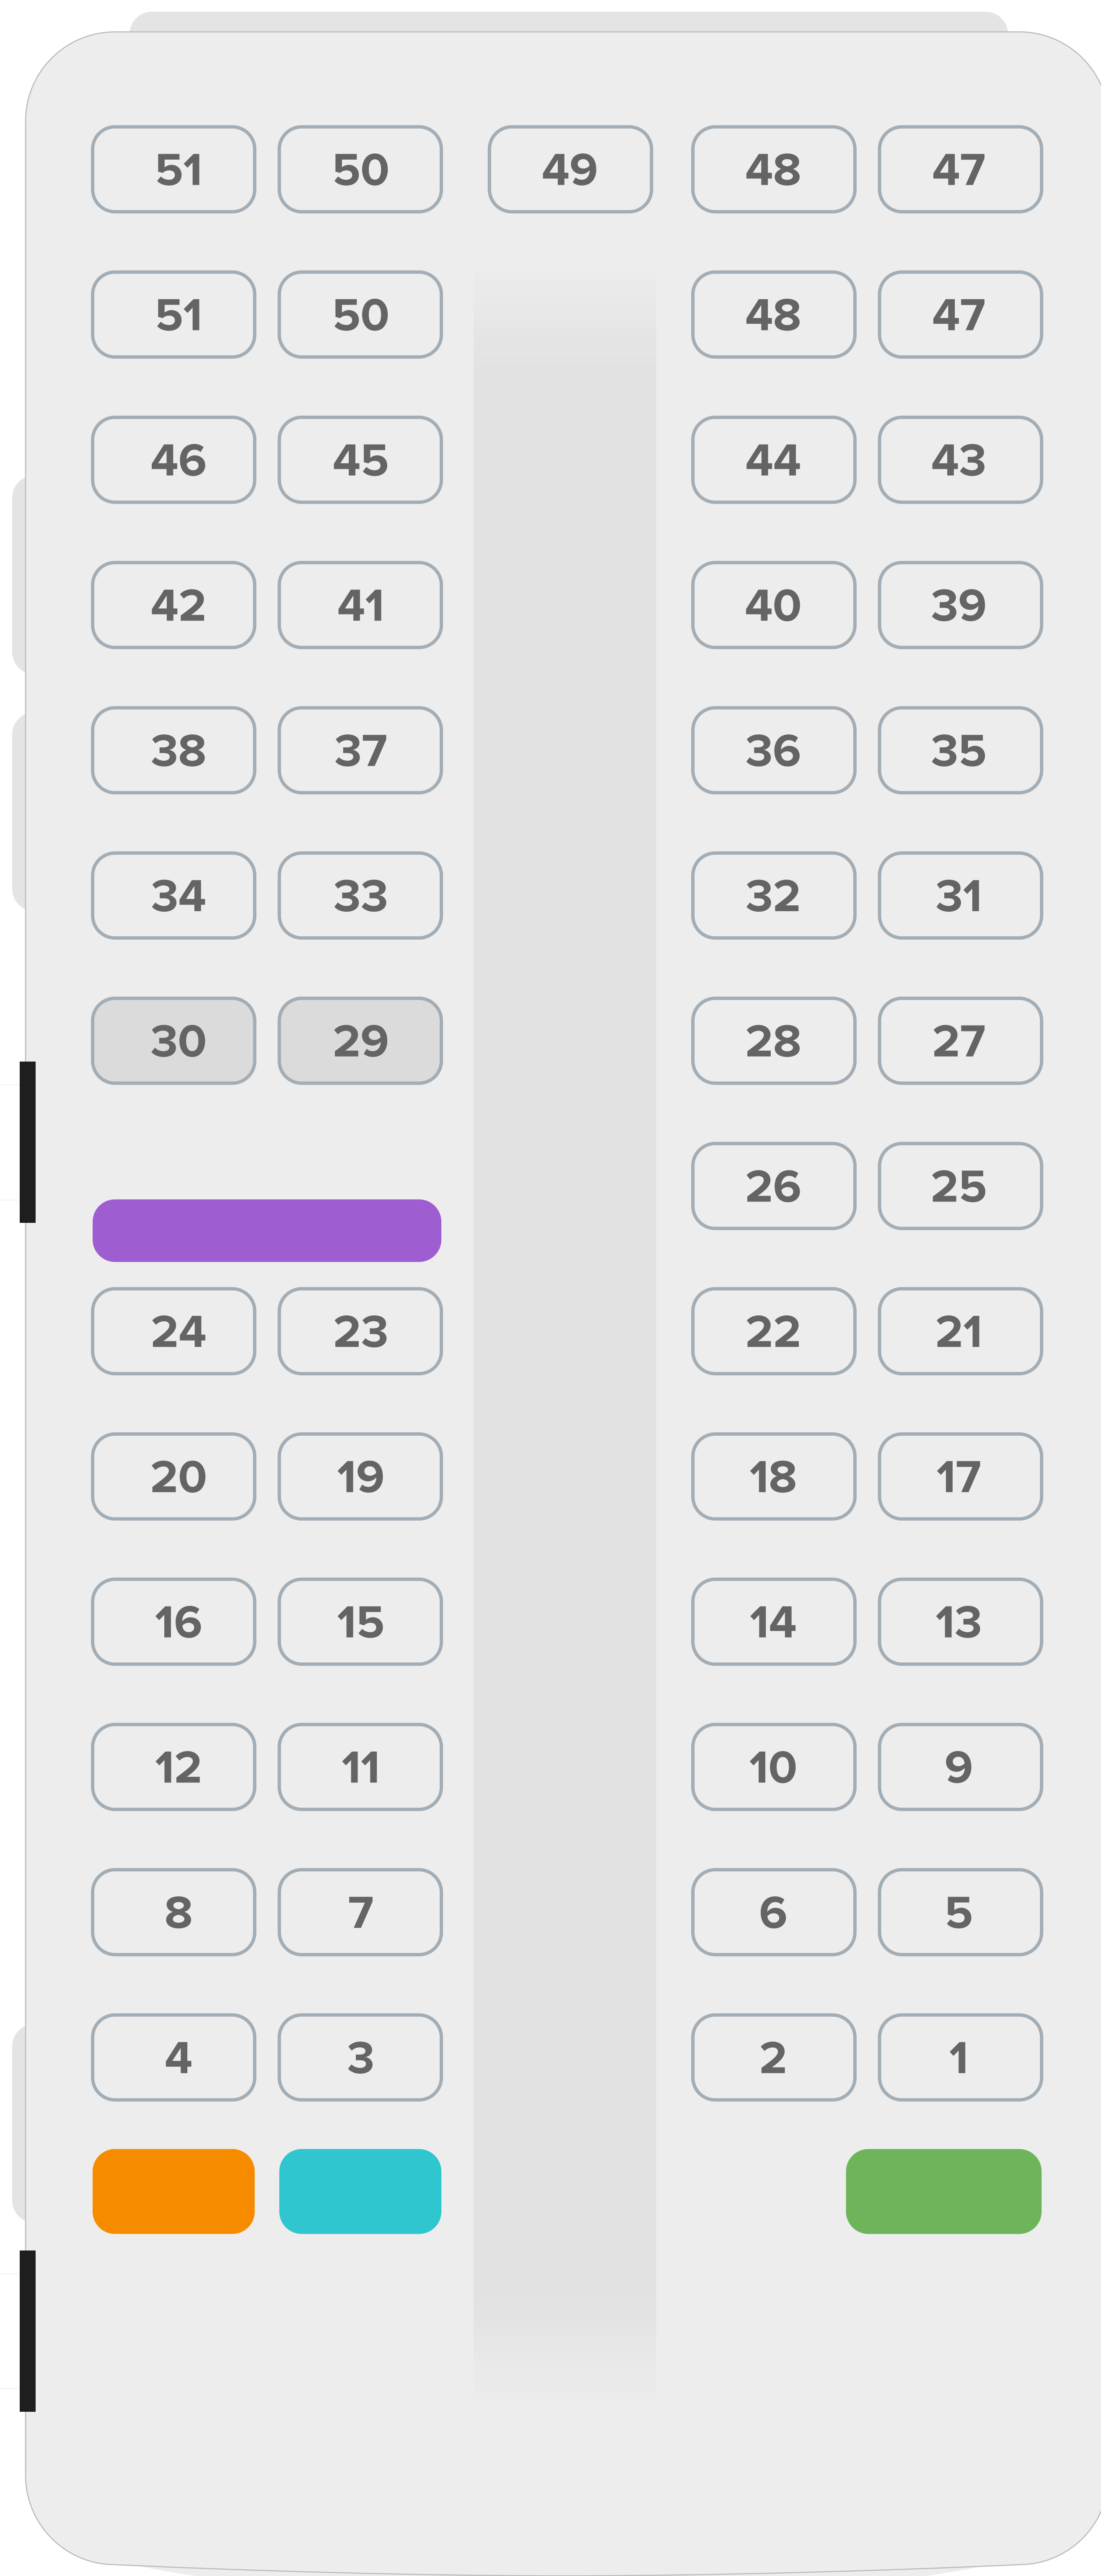

ZASEDACÍ POŘÁDEK

# VOLVO SIDERAL B12B

**55** MÍST

-  SEDADLO
-  ŘIDIČ
-  II.ŘIDIČ / PRŮVODCE
-  CHLADNIČKA
-  WC

NÁSTUP →

NÁSTUP →

SMĚR JÍZDY